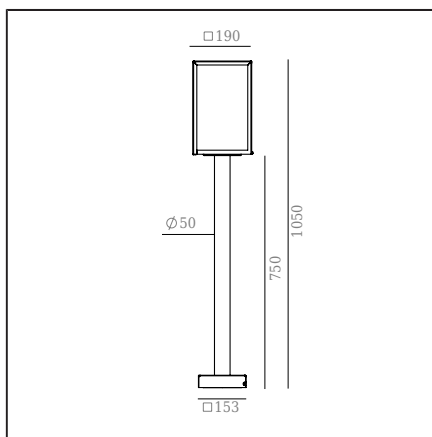

LOFOTEN 1946

NORLYS

Typ Oprawy

Rodzaj oprawy	Oprawa słupkowa.
Bryła fotometryczna	Światło odkryte.
Charakterystyka oprawy	Oprawa o klasycznym i prostym wzornictwie do ogólnego zastosowania. Doskonała do oświetlenia tarasów, ogrodów i innych założeń architektonicznych.

Informacje o oprawie

Materiały	Stal malowana proszkowo. Klosz- szkło bezpieczne, przezroczyste. Uszczelka silikonowa. Dławnica EPDM.
Przylącze	Zaciski podłączeniowe: max 2x2,5mm², możliwość podłączenia oprawy w pętlę max 2x1,5mm². Przewód w oponie okrągłej o średnicy $\varnothing$7...10,5mm.
Typ źródła światła	Lampa E27.
Sterowanie światłem	Oprawa nieściemnialna.

Dane techniczne

Lampa E27	QA55 / LED A55..60
Moc źródła światła	max 57W / LED 11W
Strumień źródła światła	~ 1055lm
EEL źródła światła	A+ D
Ta znamionowa otoczenia	+25°C

Możliwość zamówienia oprawy wraz z lampą LED E27 typu Philips Master LEDbulb 806lm/8,5W/2700K (ściemnialna).

Akcesoria sprzedawane oddzielnie

46999021	Lampa LED E27

Polecane źródła światła

Osram ECO PRO Classic 57<=>75W E27	Philips ECO Classic 53<=>75W E27
Osram LED Parathom Classic / Retrofit E27	Philips Master LEDbulb / Classic / CorePro E27

Części zamienne

08194300	Uszczelka.

Pliki do pobrania

Instrukcja montażu

Tabela indeksów

Indeks	Kolor	RAL
1946BL0009	CZARNY	9005